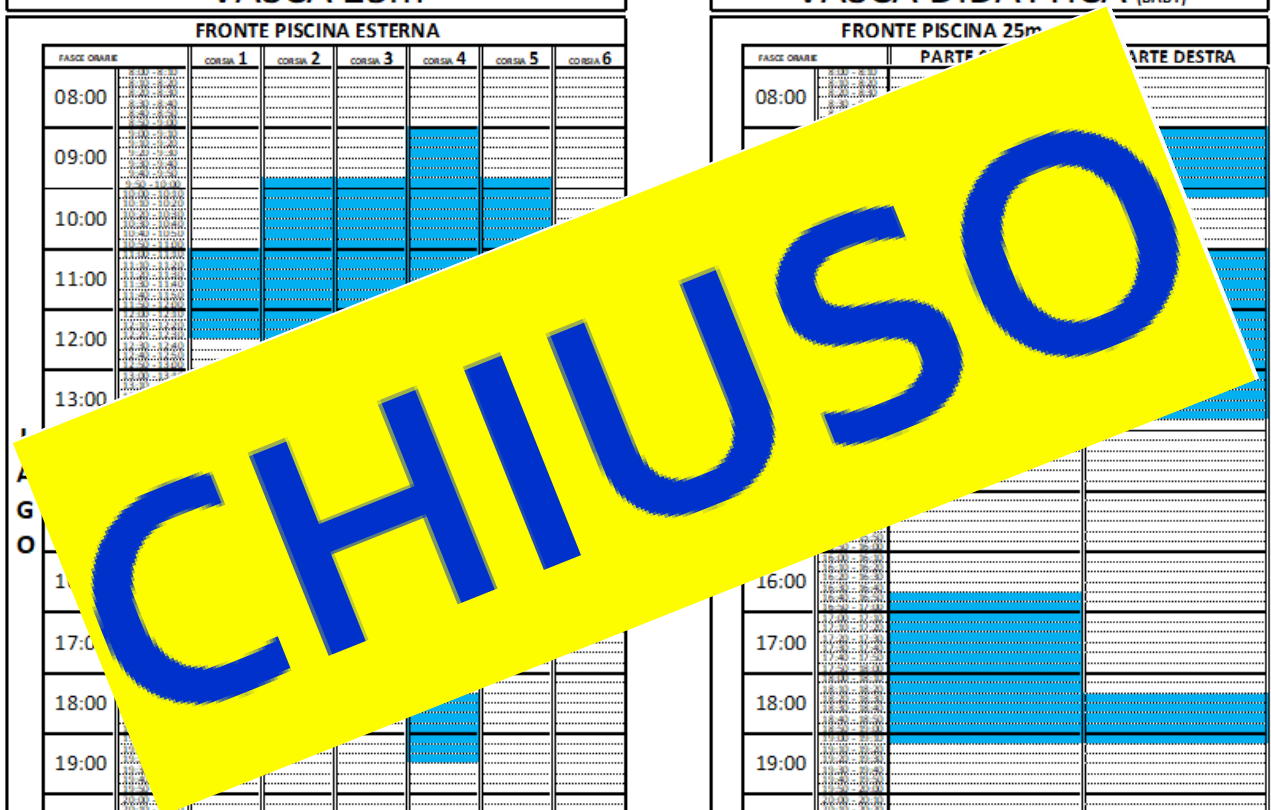

DISPONIBILITA' VASCHE

(le aree colorate di azzurro sono quelle disponibili per il nuoto libero)

LUNEDÌ						
VASCA 25m						
FRONTE PISCINA ESTERNA						
FASCE ORARIE	CORSIA 1	CORSIA 2	CORSIA 3	CORSIA 4	CORSIA 5	CORSIA 6
08:00						
09:00						
10:00						
11:00						
12:00						
13:00						
14:00						
15:00						
16:00						
17:00						
18:00						
19:00						
20:00						
21:00						

LUNEDÌ		
VASCA DIDATTICA (BABY)		
FRONTE PISCINA 25m		
FASCE ORARIE	PARTE SINISTRA	PARTE DESTRA
08:00		
09:00		
10:00		
11:00		
12:00		
13:00		
14:00		
15:00		
16:00		
17:00		
18:00		
19:00		
20:00		
21:00		

MARTEDÌ						
VASCA 25m						
FRONTE PISCINA ESTERNA						
FASCE ORARIE	CORSIA 1	CORSIA 2	CORSIA 3	CORSIA 4	CORSIA 5	CORSIA 6
08:00						
09:00						
10:00						
11:00						
12:00						
13:00						
14:00						
15:00						
16:00						
17:00						
18:00						
19:00						
20:00						
21:00						

MARTEDÌ		
VASCA DIDATTICA (BABY)		
FRONTE PISCINA 25m		
FASCE ORARIE	PARTE SINISTRA	PARTE DESTRA
08:00		
09:00		
10:00		
11:00		
12:00		
13:00		
14:00		
15:00		
16:00		
17:00		
18:00		
19:00		
20:00		
21:00